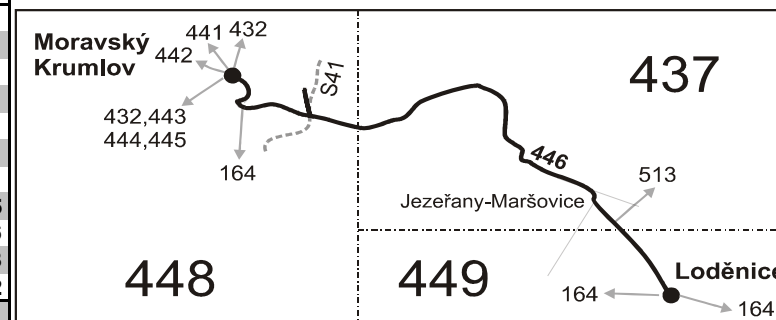

446

Moravský Krumlov - Loděnice

Integrovaný dopravní systém Jihomoravského kraje

Informace a podněty: 5 4317 4317, www.idsjmk.cz

Platí od 14.11.2011 do 10.12.2011

Linka 729446: Přepravu zajišťuje: ČSAD Hodonín a.s., Brněnská ul. 48, 695 39 Hodonín (spoje 1 až 13, 21, 23)

Linka 728446: Přepravu zajišťuje: BORS Břeclav a.s., Bratislavská 26, 690 62 Břeclav (spoje 41, 43)

Úprava návazností v Mor. Krumlově a v Loděnicích

PRACOVNÍ DNY

Číslo spoje:		21	23	1	13	3	5	7	41	9	11	43
Úsek	Zóna Zastávka	↕	↕	↕	↕	↕	↕	↕	↕	↕	↕	↕
	448 Moravský Krumlov, aut.nádr.			6:23		9:03	12:16			14:46	16:46	
	448 Moravský Krumlov, Kavalírka			6:24		9:04	12:17			14:47	16:47	
	448 Moravský Krumlov, Václavská			6:26		9:06	12:19			14:49	16:49	
	448 Moravský Krumlov, stezka			6:27		9:07	12:20			14:50	16:50	
	448 Moravský Krumlov, Retex			6:30		9:10	12:23			14:53	16:53	
	448 Moravský Krumlov, hájenka			6:34		9:14	12:27			14:57	16:57	
	448 Moravský Krumlov, Stavení			6:36		9:16	12:29			14:59	16:59	
	437 Jezeřany-Maršovice, točna	4:57	5:47	6:42	7:22	9:22	12:35	12:55	14:05	15:05	17:05	20:15
	437 Jezeřany-Maršovice, škola	4:58	5:48	6:43	7:23	9:23	12:36	12:56	14:06	15:06	17:06	20:16
	437 Jezeřany-Maršovice, Jezeřany	5:00	5:50	6:45	7:25	9:25	12:38	12:58	14:08	15:08	17:08	20:18
	449 Loděnice, ObÚ	5:04	5:54	6:49	7:29	9:29	12:42	13:02	14:12	15:12	17:12	20:22
	⇒ 164 Pohořelice	5:08	5:59	6:49		9:34			14:14	15:16	17:16	20:24
	⇒ 164 Olbramovice		5:57		7:42			13:06	14:26			20:22
	449 Loděnice, škola			6:50	7:30		12:43	13:03				
	⇒ 164 Pohořelice				7:30							

Vysvětlivky:

- ⇒ spoje navazující na linku 446
- ↕ odjezd zpravidla zajišťuje nízkopodlažní vozidlo
- ↕ jede v pracovních dnech

110526

Šťastnou cestu s IDS JMK

446

Loděnice - Moravský Krumlov

Integrovaný dopravní systém Jihomoravského kraje

Vysvětlivky:

- ⇒ spoje navazující na linku 446
- 父 odjezd zpravidla zajišťuje nízkopodlažní vozidlo
- 父 jede v pracovních dnech

110526

Šťastnou cestu s IDS JMK