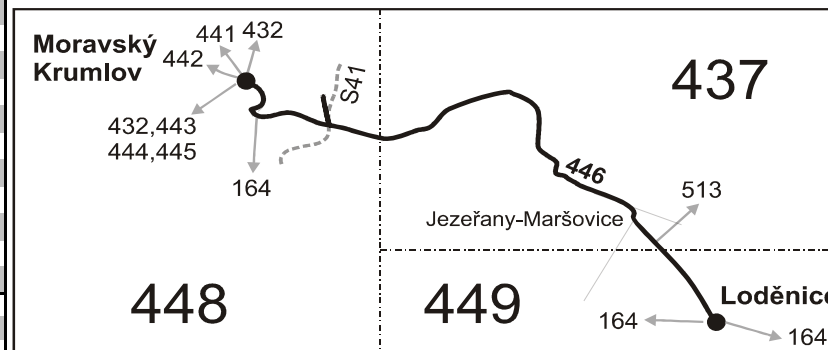

Úprava návazností v Mor. Krumlově a v Loděnicích

PRACOVNÍ DNY

Číslo spoje:		2	20	4	12	6	8	40	10	42	22	
Úsek	Zóna	Zastávka	父	父	父	父	父	父	父	父	父	
449	Loděnice, škola			6:59	7:10		12:47	13:57			22:54	
449	Loděnice, ObÚ		4:40	5:20	7:00	7:11	10:25	12:48	13:58	16:00	19:00	22:55
437	Jezeřany-Maršovice, Jezeřany		4:44	5:24	7:04	7:15	10:29	12:52	14:02	16:04	19:04	22:59
437	Jezeřany-Maršovice, škola		4:46	5:26	7:06	7:17	10:31	12:54	14:04	16:06	19:06	23:01
437	Jezeřany-Maršovice, točna		4:47	5:27	7:07	7:18	10:32	12:55	14:05	16:07	19:07	23:02
448	Moravský Krumlov, Stavení		4:53		7:13		10:38			16:13		
448	Moravský Krumlov, hájenka		4:55		7:15		10:40			16:15		
448	Moravský Krumlov, Retex		4:59		7:19		10:44			16:19		
448	Moravský Krumlov, stezka		5:02		7:22		10:47			16:22		
448	Moravský Krumlov, Václavská		5:03		7:23		10:48			16:23		
448	Moravský Krumlov, Kavalírka		5:04		7:24		10:49			16:24		
448	Moravský Krumlov, aut.nádr.		5:05		7:25		10:50			16:25		
	⇒ 441 Jamolice		5:15		7:30		10:50			16:50		
	⇒ 442 Rešice, Rouchovany									16:50		
	⇒ 444 Višňové						10:55			16:30		
	⇒ 445 Miroslav		5:07									

Vysvětlivky:

- ⇒ spoje navazující na linku 446
- 父 odjezd zpravidla zajišťuje nízkopodlažní vozidlo
- 父 jede v pracovních dnech

110526

Šťastnou cestu s IDS JMK